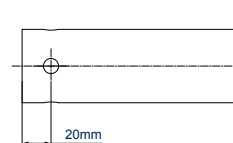

BT7850-300

SECURITY HOLES