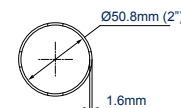

FRONT VIEW

COLOUR:	ORDER REF:	EAN CODE:	MASTER CARTON QTY:	INNER CARTON QTY:	MASTER CARTON WEIGHT:	MASTER CARTON CUBE:
Black	BT7850-025/B	5019318078866	32	8	17.33kg	0.047cbm
Chrome	BT7850-025/C	5019318078842	32	8	17.33kg	0.047cbm
Silver	BT7850-025/S	5019318078859	32	8	17.33kg	0.047cbm
Black	BT7850-050/B	5019318078446	16	4	17.58kg	0.046cbm
Chrome	BT7850-050/C	5019318078477	16	4	17.58kg	0.046cbm
Silver	BT7850-050/S	5019318078439	16	4	17.58kg	0.046cbm
White	BT7850-050/W	5019318078460	16	4	17.58kg	0.046cbm
Black	BT7850-100/B	5019318078507	8	2	16.08kg	0.038cbm
Chrome	BT7850-100/C	5019318078538	8	2	16.08kg	0.038cbm
Silver	BT7850-100/S	5019318078491	8	2	16.08kg	0.038cbm
White	BT7850-100/W	5019318078521	8	2	16.08kg	0.038cbm
Black	BT7850-150/B	5019318078989	4	4	13.08kg	0.026cbm
Chrome	BT7850-150/C	5019318078958	4	4	13.08kg	0.026cbm
Silver	BT7850-150/S	5019318078965	4	4	13.08kg	0.026cbm
White	BT7850-150/W	5019318071331	4	4	13.08kg	0.026cbm
Black	BT7850-200/B	5019318078576	4	2	17.5kg	0.044cbm
Chrome	BT7850-200/C	5019318078590	4	2	17.5kg	0.044cbm
Silver	BT7850-200/S	5019318078552	4	2	17.5kg	0.044cbm
Black	BT7850-300/B	5019318079207	1	0	-	-
Chrome	BT7850-300/C	5019318079429	1	0	-	-